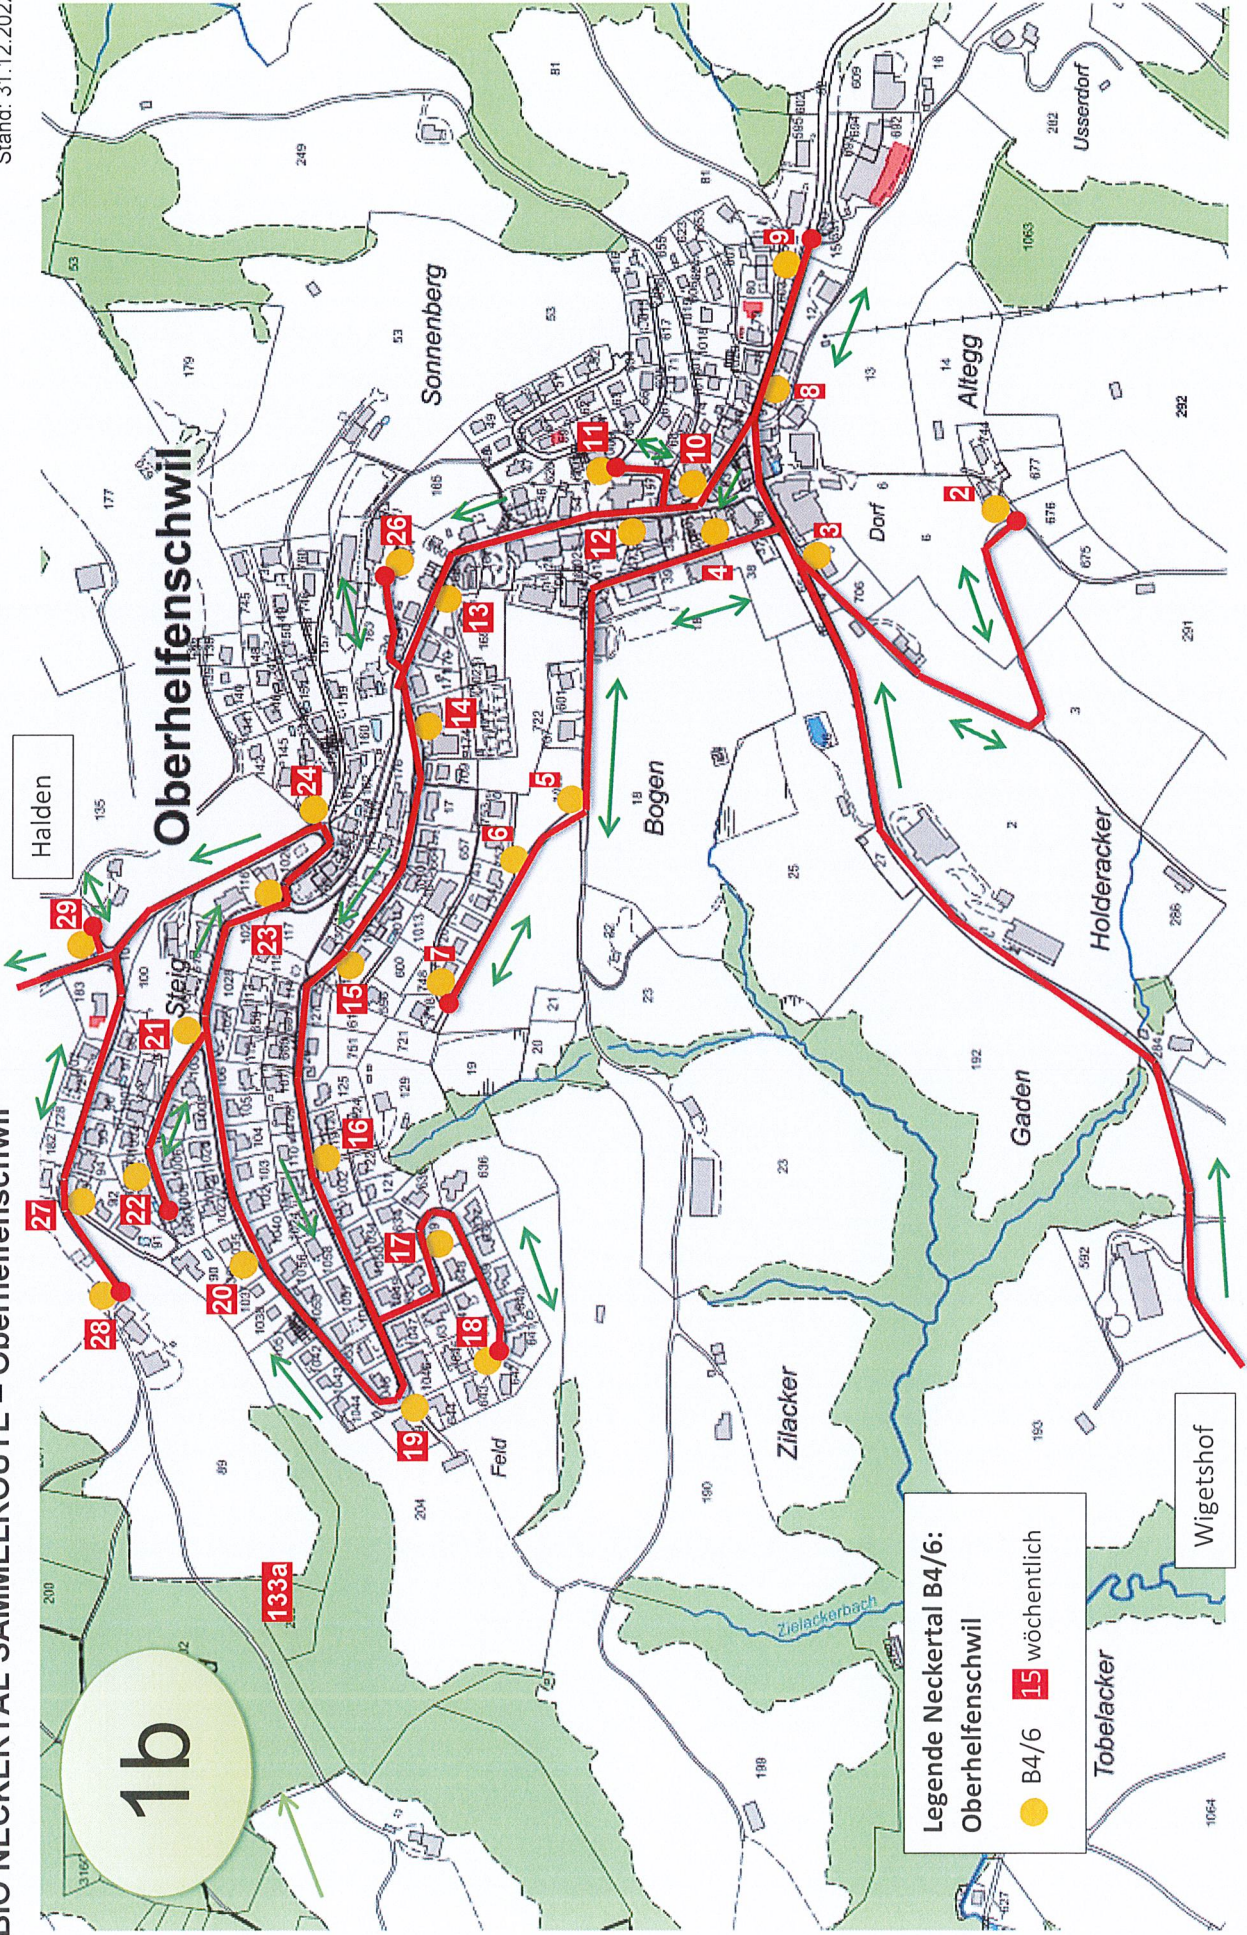

# BIO NECKERTAL SAMMELROUTE – Oberhelfenschwil - Wigetshof

Stand: 11.1.2023

# BIO NECKERTAL SAMMELROUTE – Oberhelfenschwil

Stand: 31.12.2022

# BIO NECKERTAL SAMMELROUTE – Ganterschwil - Halden

Stand: 31.12.2022